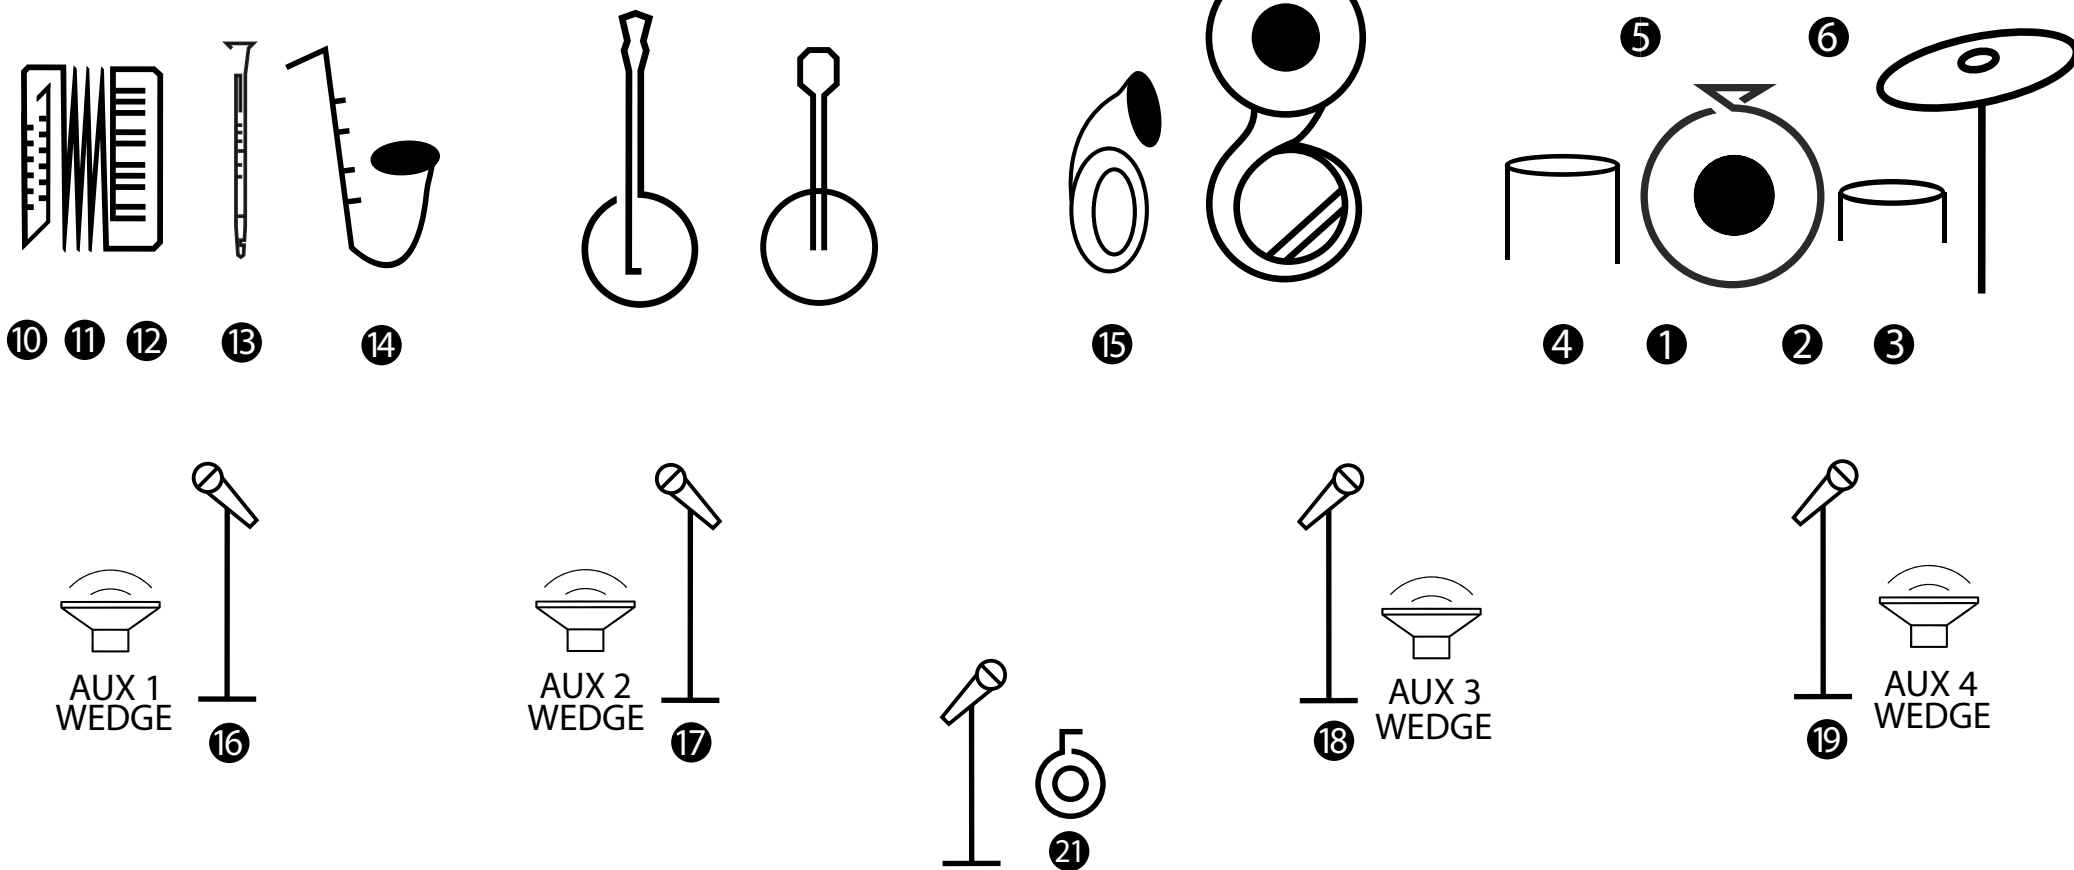

HAŃBA!

RIDER TECHNICZNY 2022

KONTAK: Stanisław Karaś
504 463 216 / akustyk@karoryfer.com

Wymagania:

- Prosimy o kontakt z realizatorem dźwięku na co najmniej tydzień przed koncertem.
- Wymagamy aby system nagłośnieniowy zapewniał poprawne pokrycie przestrzeni koncertowej w pełnym zakresie pasma, był wolny od przydźwięków z sieci elektrycznej oraz był dostosowany swą mocą i skutecznością do planowanej ilości odbiorców znajdujących się na sali lub w plenerze.
- Obowiązkowa obecność osoby odpowiedzialnej za sprzęt na miejscu.
- Realizator zespołu pracuje na własnej cyfrowej konsoli wraz ze stageboxem (Presonus StudioLive 32sx i 32r).
- Prosimy o przygotowanie przewodów cat5e oraz 230v (własny stabilizator napięcia) pomiędzy stanowiskiem FOH i sceną.
- Wysokość światła sceny (od podłogi do sufitu) powinna wynosić min. 2,5 m.
- Zespół wymaga minimum dwóch godzin na próbę techniczną na scenie.
- Potrzebujemy dwóch gniazd prądowych (obciążenie 1kW) do podpięcia własnej lampy oraz wytwornicy dymu na scenie .
- Prosimy o przygotowanie 20 sprawnych przewodów XLR oraz cztery statywy mikrofonowe.
- Backstage dla zespołu powinien być gotowy na godzinę przed próbą.
- W przypadku braku możliwości zrealizowania wyżej wymienionych punktów proszę o kontakt.
- Zespół jest w stanie przywieźć własne nagłośnienia dla widowni do ok. 300 osób po wcześniejszym ustaleniu warunków takiej usługi z organizatorem.

Cat5e 7 8 9 20
STAGEBOX 2 x230V

HAŃBA! STAGEPLAN

Zespół koncertuje przy użyciu własnych mikrofonów.
Ostateczne ustawienie zespołu na scenie może ulec zmianie.
Kanały 7, 8, 9, 20 są realizowane za pomocą własnych systemów bezprzewodowych.